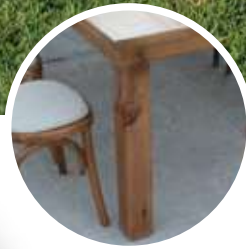

PATA TOLIX

**50 Sillas Oval
de acero inoxidable**

**5 Mesas Tolix
tipo marmol con marco de
metal y patas desmontables**

PRECIO ESPECIAL

\$107,700

DISPONIBLE EN
COLOR MARFIL

PATA TOLIX

50 Sillas Melodi
de acero tubular

5 Mesas Tolix
tipo marmol con marco de
metal y patas desmontables

PRECIO ESPECIAL

\$104,450

PATA RECTA

PATA TORNEADA

PATA EN X

100 Sillas Crossback
madera de pino

10 Mesas Rectangulares
con sistema plegable