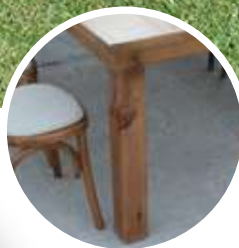

\$109,820

MESAS Y SILLAS DISPONIBLES EN VARIOS COLORES

PATA RECTA

PATA TORNEADA

50 Sillas Crossback
madera de pino

5 Mesas Redondas
con sistema plegable

PRECIO ESPECIAL

\$55,695

MESAS Y SILLAS DISPONIBLES EN VARIOS COLORES

PATA RECTA

PATA TORNEADA

PATA EN X

50 Sillas Praga
madera de pino

5 Mesas Rectangulares
con sistema plegable

PRECIO ESPECIAL

\$107,995

MESAS Y SILLAS DISPONIBLES EN VARIOS COLORES

PATA RECTA

PATA TORNEADA

PATA EN X

50 Sillas Candy
madera de pino

5 Mesas Rectangulares
con sistema plegable

PRECIO ESPECIAL

\$81,845

MESAS Y SILLAS DISPONIBLES EN VARIOS COLORES

PATA RECTA

PATA TORNEADA

PATA EN X

50 Sillas Frida
madera de pino

5 Mesas Rectangulares
con sistema plegable

PRECIO ESPECIAL

\$83,545