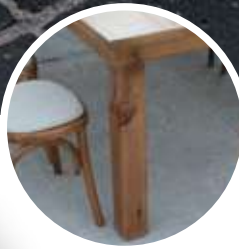

50 Sillas Alauda
de resina respaldo de bejuco
y asiento de rattan sintético

5 Mesas Redondas
con sistema plegable

PRECIO ESPECIAL

\$91,045

MESAS Y SILLAS DISPONIBLES EN VARIOS COLORES

PATA RECTA

PATA TORNEADA

PATA RECTA

PATA TORNEADA

PATA EN X

50 Sillas Luis XV
de resina respaldo de bejuco

5 Mesas Rectangulares
con sistema plegable

PRECIO ESPECIAL

\$98,095

MESAS DISPONIBLES EN VARIOS COLORES