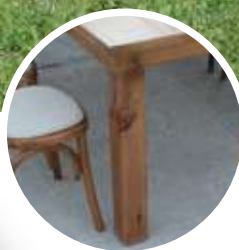

PRECIO ESPECIAL

\$54,145

MESAS Y SILLAS DISPONIBLES EN VARIOS COLORES

PATA RECTA

PATA TORNEADA

100 Sillas Crossback
madera de pino

10 Mesas Redondas
con sistema plegable

PRECIO ESPECIAL

\$109,820

MESAS Y SILLAS DISPONIBLES EN VARIOS COLORES

PATA RECTA

PATA TORNEADA

50 Sillas Crossback
madera de pino

5 Mesas Redondas
con sistema plegable

PRECIO ESPECIAL

\$55,695

MESAS Y SILLAS DISPONIBLES EN VARIOS COLORES

PATA RECTA

PATA TORNEADA

PATA EN X

50 Sillas Praga
madera de pino

5 Mesas Rectangulares
con sistema plegable

PRECIO ESPECIAL

\$107,995

MESAS Y SILLAS DISPONIBLES EN VARIOS COLORES

PATA RECTA

PATA TORNEADA

PATA EN X

50 Sillas Candy
madera de pino

5 Mesas Rectangulares
con sistema plegable

PRECIO ESPECIAL

\$81,845