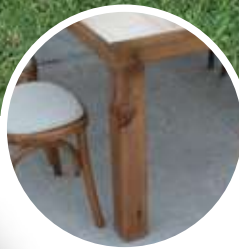

MESAS Y SILLAS DISPONIBLES EN VARIOS COLORES

PATA RECTA

PATA TORNEADA

PATA EN X

50 Sillas Praga
madera de pino

5 Mesas Rectangulares
con sistema plegable

PRECIO ESPECIAL

\$107,995

MESAS Y SILLAS DISPONIBLES EN VARIOS COLORES

PATA RECTA

PATA TORNEADA

PATA EN X

50 Sillas Candy
madera de pino

5 Mesas Rectangulares
con sistema plegable

PRECIO ESPECIAL

\$81,845

MESAS Y SILLAS DISPONIBLES EN VARIOS COLORES

PATA RECTA

PATA TORNEADA

PATA EN X

50 Sillas Frida
madera de pino

5 Mesas Rectangulares
con sistema plegable

PRECIO ESPECIAL

\$83,545

MESAS Y SILLAS DISPONIBLES EN VARIOS COLORES

PATA TOLIX

50 Sillas Camila
de acero tubular

5 Mesas Tolix
tipo marmol con marco de
metal y patas desmontables

PRECIO ESPECIAL

\$95,000

PRIME
MOBILIARIO

Líneas oficiales de atención al cliente